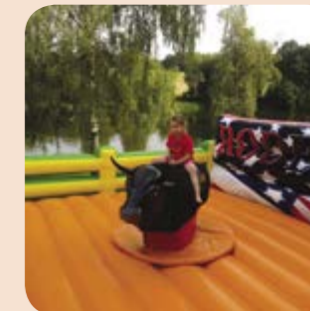

RODEO BÝK – s kompletním servisem

Rodeo býk nabízí skvělou zábavu pro děti i dospělé. Je to atrakce, která se hodí snad ke všem příležitostem. Návštěvníci si užijí spoustu legrace. Ideální je pro firemní akce, kde se zaměstnanci náramně pobaví. Často je velkým zdrojem legrace na narozeninových oslavách a velmi oblíbenou součástí dětských dnů a obecních slavností.

Rozměr kompletu: 6 m x 5 m. Nosnost až 120 kg. Nelze stěhovat po schodech, vlastní váha 180 kg.

K provozu potřeba: pevný rovný povrch. Technické parametry: 4,5 kW/16 A/220 V.