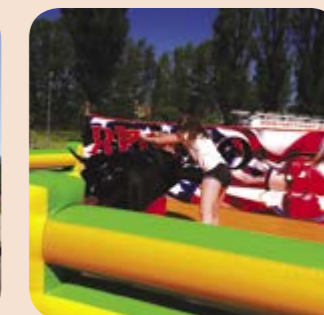

RODEO BÝK – s kompletním servisem

Rodeo býk nabízí skvělou zábavu pro děti i dospělé. Je to atrakce, která se hodí snad ke všem příležitostem. Návštěvníci si užijí spoustu legrace. Ideální je pro firemní akce, kde se zaměstnanci náramně pobaví. Často je velkým zdrojem legrace na narozeninových oslavách a velmi oblíbenou součástí dětských dnů a obecních slavností.

Rozměr kompletu: 6 m x 5 m. Nosnost až 120 kg. Nelze stěhovat po schodech, vlastní váha 180 kg.

K provozu potřeba: pevný rovný povrch. Technické parametry: 4,5 kW/16 A/220 V.